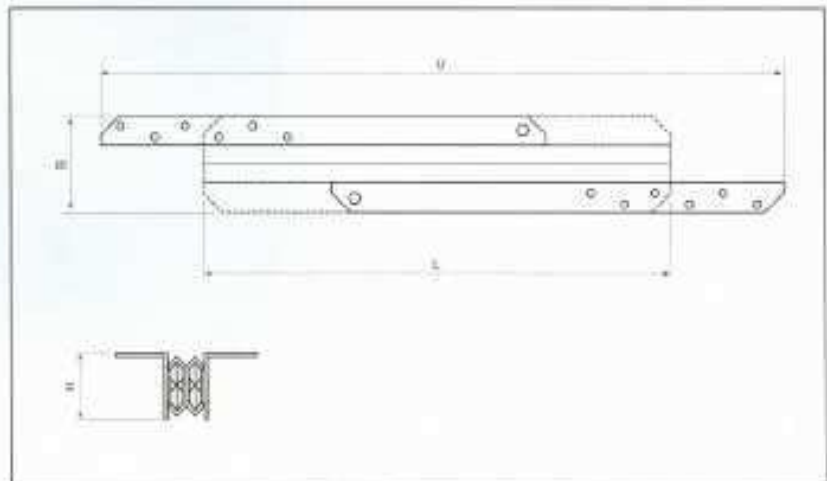

Felületkezelése: fekete műanyag
Rend. azonosító: Mágneszár ML 64

Asztalnagyobbító

TEX

Felületkezelése: horganyzott

Asztalnagyobbító

TEX/F

Felületkezelése: horganyzott