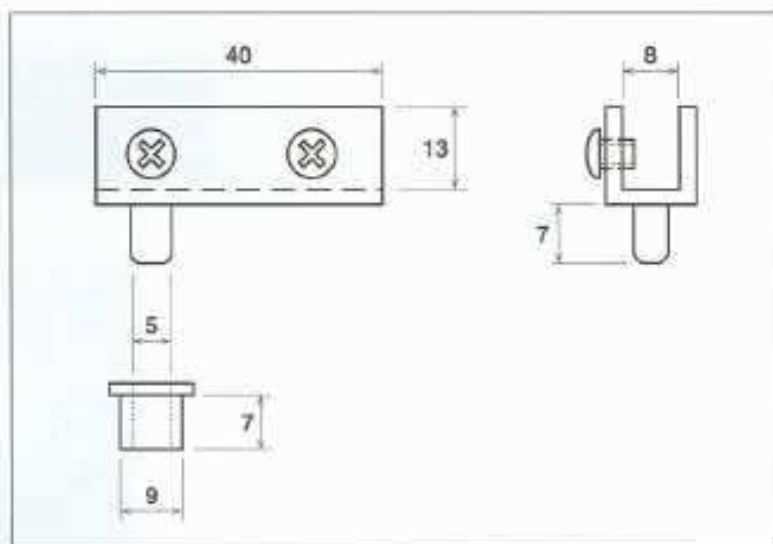

Változatok: rázáródó
félig rázáródó
közé záródó

D	35
H	12
L	48

Üvegajtó-forgózsánér

GJN 4015

Felületkezelése: fekete vagy krómozott
Rend. azonosító: Üvegajtó-forgózsánér + felület

Üvegajtó-fogantyú

HTG 4024

Felületkezelése: fekete vagy krómozott
Rend. azonosító: Üvegajtó-fogantyú + felület

Rugós mágneszár

ML 32

Szímpla

Felületkezelése: fekete műanyag
Rend. azonosító: Mágneszár ML 32

Rugós mágneszár

ML 64

dupla