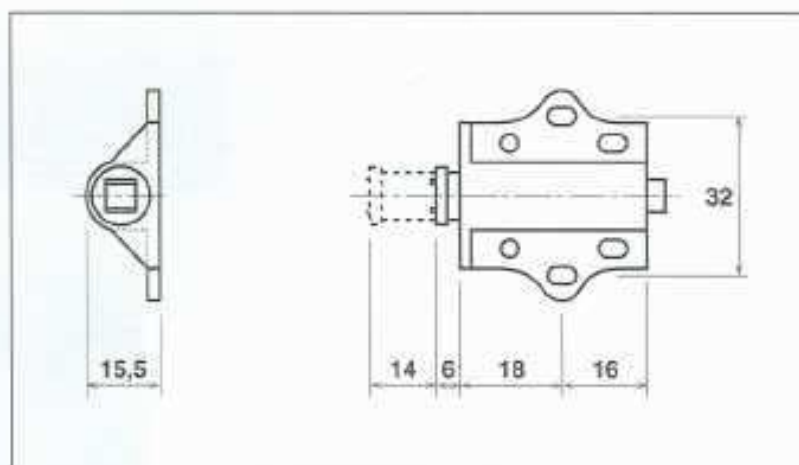

Rugós mágneszár

ML 32

Szímpla

Felületkezelése: fekete műanyag
Rend. azonosító: Mágneszár ML 32