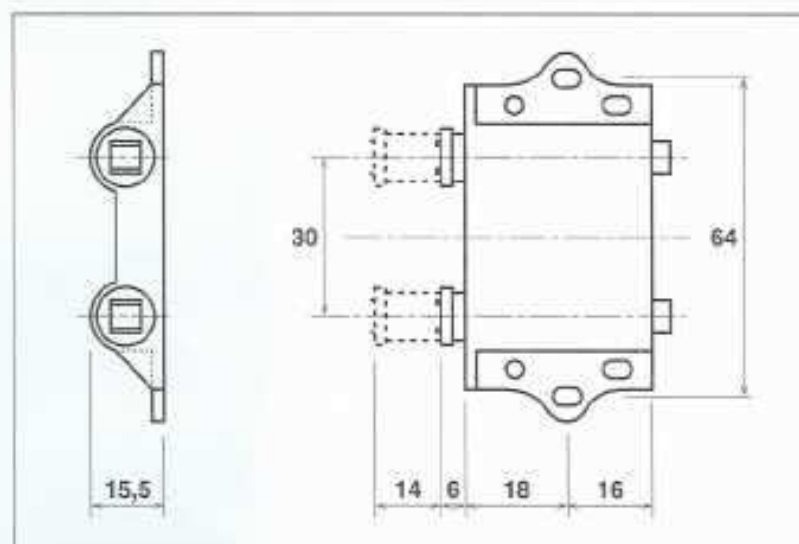

Rugós mágneszár

ML 64

dupla

Felületkezelése: fekete műanyag
Rend. azonosító: Mágneszár ML 64