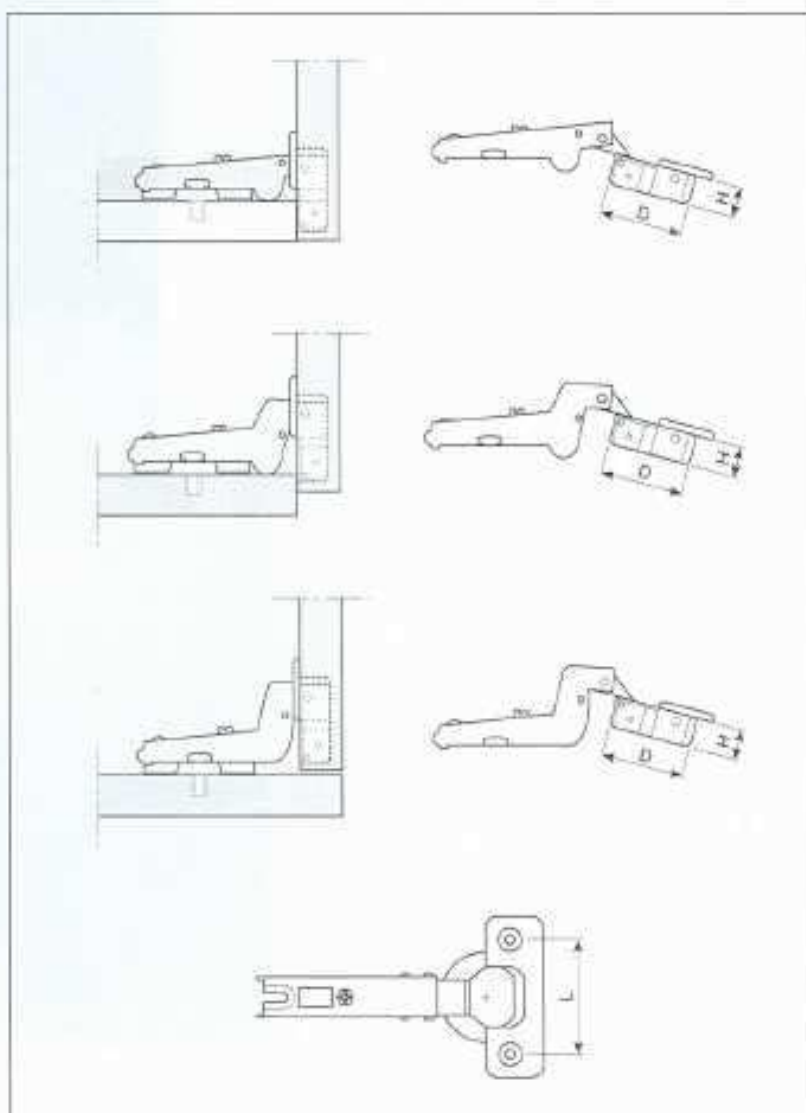

Fiókcsúszó

FS

Hossz:	250
	300
	350
	400
	450
	500
	550
	600

Felületkezelése: fehér, barna, horganyzott

A termék golyós, teljes kihúzású változatban is kapható.

Kivetőpánt

KP

Felületkezelése: nikkelezett

Változatok: rázáródó
félig rázáródó
közé záródó

D	35
H	12
L	48

Üvegajtó-forgózsánér

GJN 4015

Felületkezelése: fekete vagy krómozott
Rend. azonosító: Üvegajtó-forgózsánér + felület

Üvegajtó-fogantyú

HTG 4024

Felületkezelése: fekete vagy krómozott
Rend. azonosító: Üvegajtó-fogantyú + felület

Rugós mágneszár

ML 32

Szímpla

Felületkezelése: fekete műanyag
Rend. azonosító: Mágneszár ML 32

Rugós mágneszár

ML 64

dupla

Felületkezelése: fekete műanyag
Rend. azonosító: Mágneszár ML 64

Asztalnagyobbító

TEX

Felületkezelése: horganyzott

Asztalnagyobbító

TEX/F

Felületkezelése: horganyzott