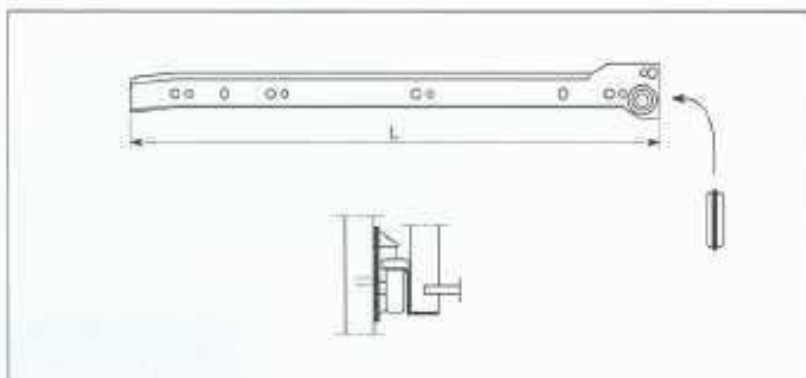

Fiókcsúszó

FS

Hossz:	250
	300
	350
	400
	450
	500
	550
	600

Felületkezelése: fehér, barna, horganyzott

A termék golyós, teljes kihúzású változatban is kapható.

Kivetőpánt

KP

Felületkezelése: nikkelezett

Változatok: rázáródó
félig rázáródó
közé záródó

D	35
H	12
L	48

Üvegajtó-forgózsánér

GJN 4015

Felületkezelése: fekete vagy krómozott
Rend. azonosító: Üvegajtó-forgózsánér + felület

Üvegajtó-fogantyú

HTG 4024