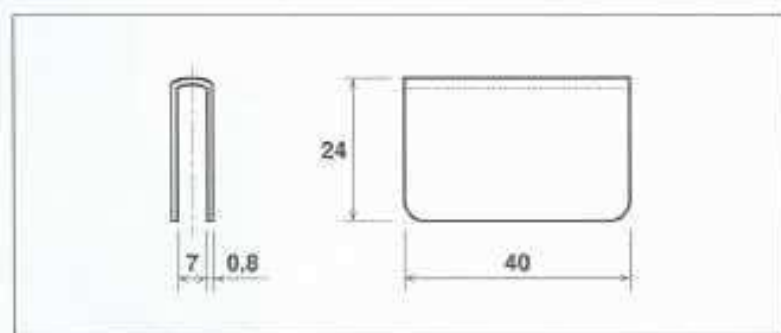

Üvegajtó-fogantyú

HTG 4024

Felületkezelése: fekete vagy krómozott
Rend. azonosító: Üvegajtó-fogantyú + felület