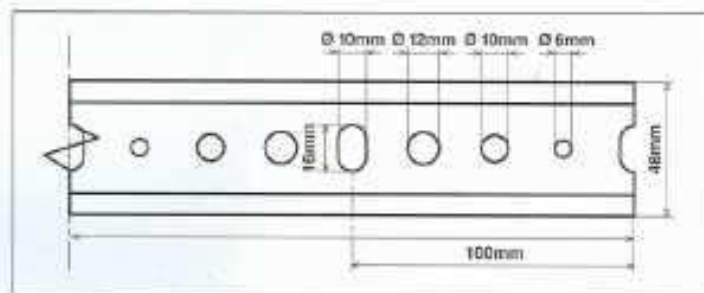

Szekrényfüggesztő

SZF1

SZF2

Anyaga: fehér műanyag és acél
Felülete: fehér
Rend. azonosító: SZF1 vagy SZF2

Szekrényfüggesztő sín

MB

Anyaga: acél
Hosszméret: 2 méter/sín

Rend. azonosító: MB

Ajtóemelő

Típus	Kapacitás
XA50	50N
XA60	60N
XA80	80N
XA100	100N
XA150	150N

Rend. azonosító: XA + típus